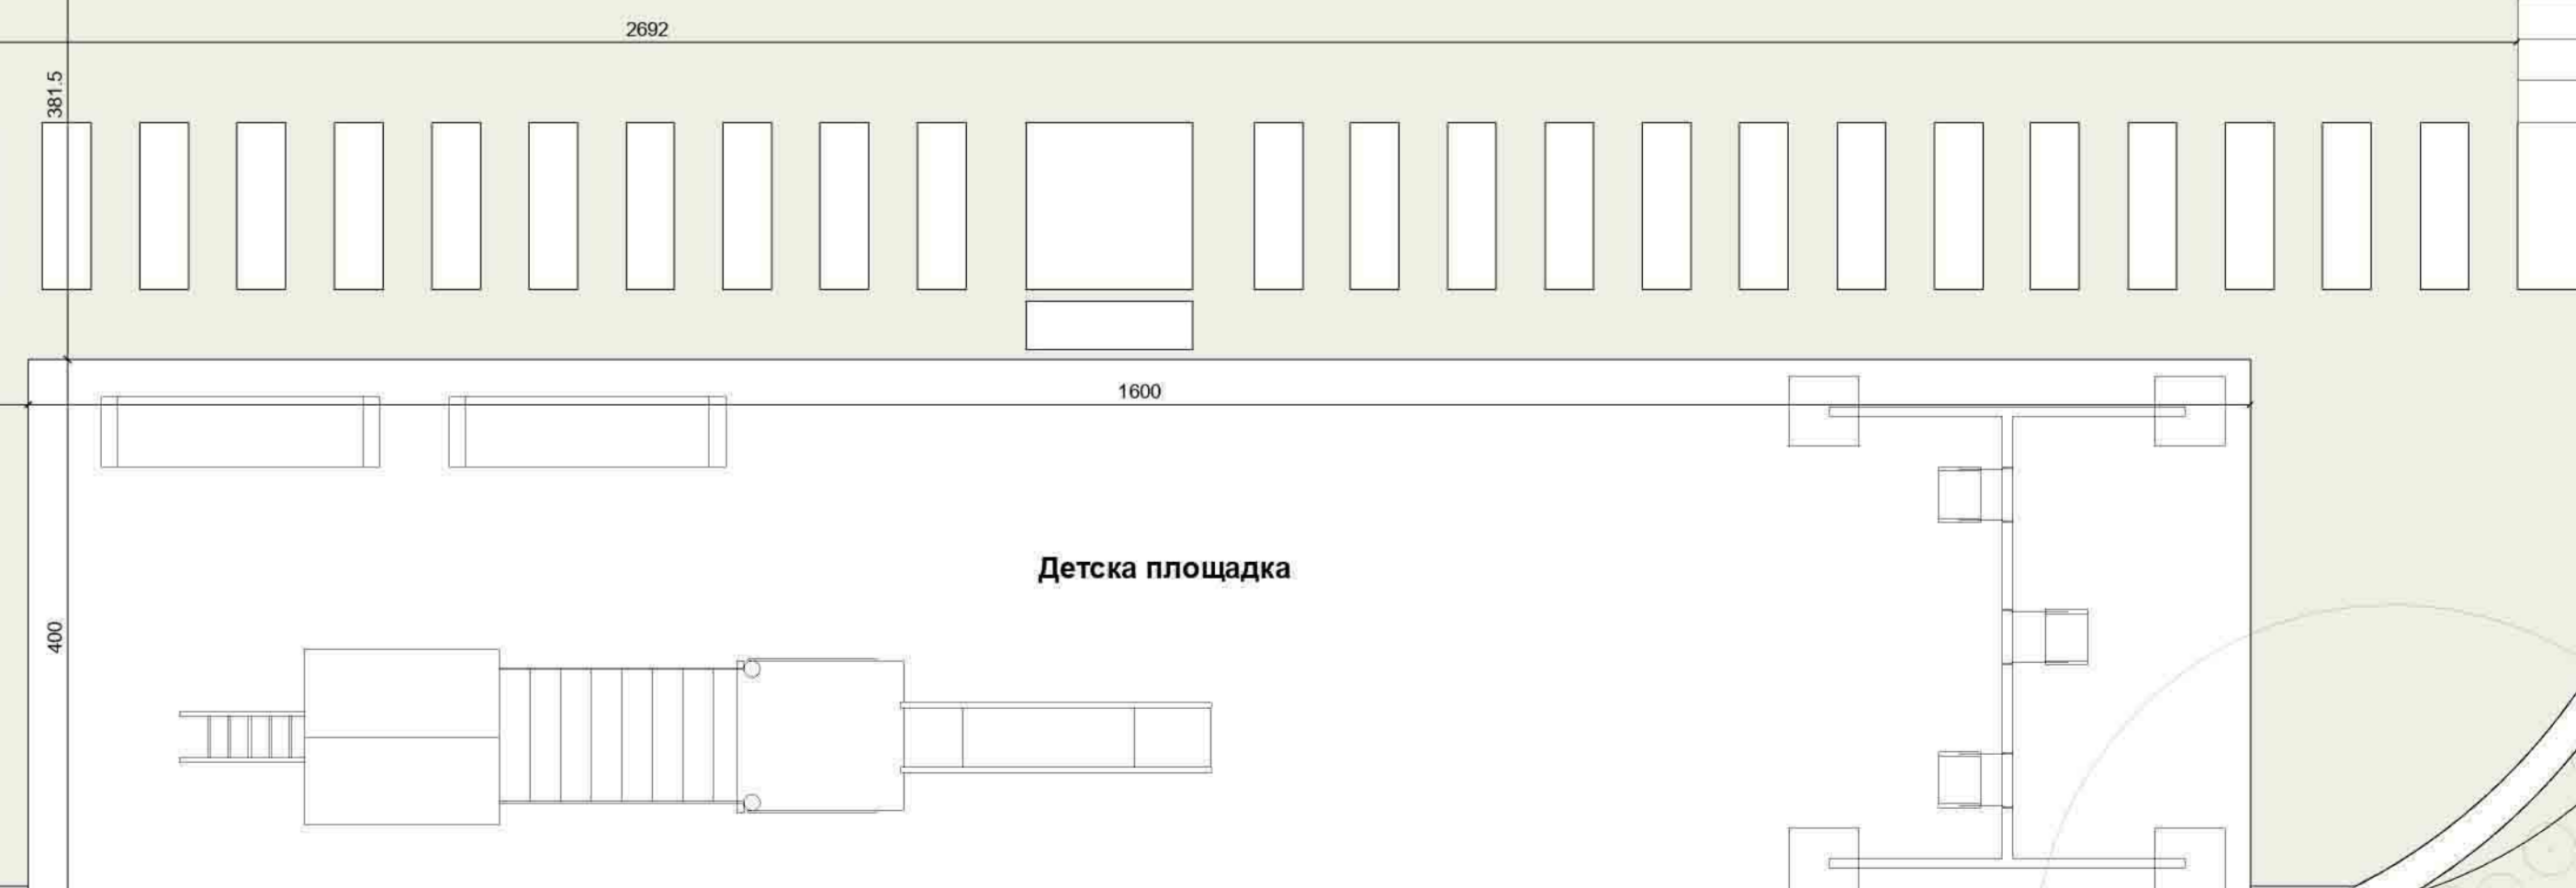

Гараж Г4   Гараж Г3

Гараж Г2   Гараж Г1
25 000€

Гараж В4   Гараж В3
25 000€   25 000€

Гараж В2   Гараж В1

Гараж Б4   Гараж Б3
25 000€   25 000€

Гараж Б2   Гараж Б1

Гараж А4   Гараж А3

Гараж А2   Гараж А1
25 000€   25 000€

Гараж Г4   Гараж Г3

Гараж Г2   Гараж Г1

Гараж Г4: 23.04 м², 25.84 м²

Гараж Г3: 25.84 м², 23.04 м²

Гараж Г2: 22.14 м², 21.42 м²

Гараж Г1: 21.42 м², 22.14 м²

Общи части: 51.77 м²

Апартамент Г2: 105.68 м²

Апартамент Г1: 104.40 м²

Двер Г2: 45.71 м²

Двер Г1: 45.71 м²

Гараж В4   Гараж В3

Гараж В2   Гараж В1

Гараж В4: 22.48 м², 22.10 м²

Гараж В3: 22.10 м², 22.48 м²

Гараж В2: 22.04 м², 21.50 м²

Гараж В1: 21.50 м², 22.04 м²

Общи части: 51.87 м²

Апартамент В2: 103.52 м²

Апартамент В1: 104.44 м²

Двер В2: 45.75 м²

Двер В1: 45.75 м²

Гараж Б4   Гараж Б3

Гараж Б2   Гараж Б1

Гараж Б4: 22.48 м², 22.10 м²

Гараж Б3: 22.10 м², 22.48 м²

Гараж Б2: 22.04 м², 21.50 м²

Гараж Б1: 21.50 м², 22.04 м²

Общи части: 51.87 м²

Апартамент Б2: 102.79 м²

Апартамент Б1: 104.44 м²

Двер Б2: 44.31 м²

Двер Б1: 45.75 м²

Гараж А4   Гараж А3

Гараж А2   Гараж А1

Гараж А4: 22.48 м², 22.10 м²

Гараж А3: 22.10 м², 22.48 м²

Гараж А2: 22.04 м², 21.50 м²

Гараж А1: 21.50 м², 22.04 м²

Общи части: 51.87 м²

Апартамент А2: 103.52 м²

Апартамент А1: 106.02 м²

Двер А2: 44.31 м²

Двер А1: 45.75 м²

Ап.Г2   Ап.Г1
105,68/129,48 кв.м   104.40/128.27 кв.м

Ап.В2   Ап.В1
103,52/126,82 кв.м   104,44/127,57 кв.м
175 000€

Ап.Б2   Ап.Б1
102,79/126,08 кв.м   104,44/128,64 кв.м
181 100€

Ап.А2   Ап.А1
103,52/128,36 кв.м   106,02/130,79 кв.м
РЕЗЕРВИРАН   191 500€